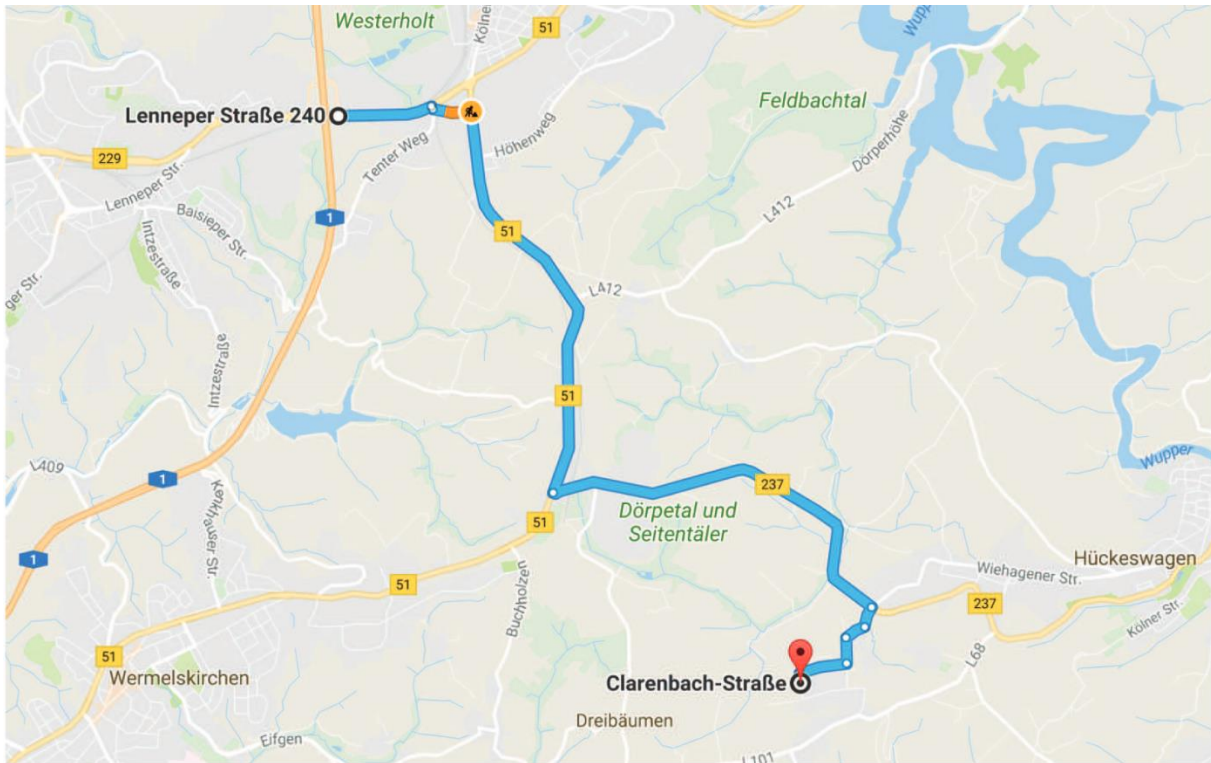

MAGURIT • Clarenbachstraße 7 • D-42499 Hückeswagen

COMO LLEGAR

Como llegar:

- Siga por la A1, entre Colonia y Wuppertal tome la salida 95 REMSCHEID / SOLINGEN / RADEVORMWALD
- En el semáforo, gire a la izquierda hacia HÜCKESWAGEN y REMSCHEID-LENNEP.
- Pase el MERCURE Hotel y el MCDONALD'S (lado izquierdo) y siga la carretera durante aprox. 1 km (0,60 millas), por favor matengase a su derecha.
- Al llegar al gran cruce, gire a la derecha en la B 51 hacia WERMELSKIRCHEN y BERGISCH-BORN.
- Siga la B51 durante 3.4 km (2.1 millas) hacia BERGISCH-BORN.
- Luego gire a la izquierda en B237 / BORNEFELDER STR. hacia HÜCKESWAGEN y siga la carretera durante 3.2 km (2 millas).
- Luego gire a la derecha en el semáforo en WINTERHAGEN entrando en el polígono industrial WEST II.
- Al llegar al cruce vera la Panaderia "BAUER" sobre su derecha, aqui girar a la izquierda
- Después de aprox. 800 m (1/2 milla) gire a la derecha en Johann-Clouth-Street.
- MAGURIT es el último edificio en el lado izquierdo