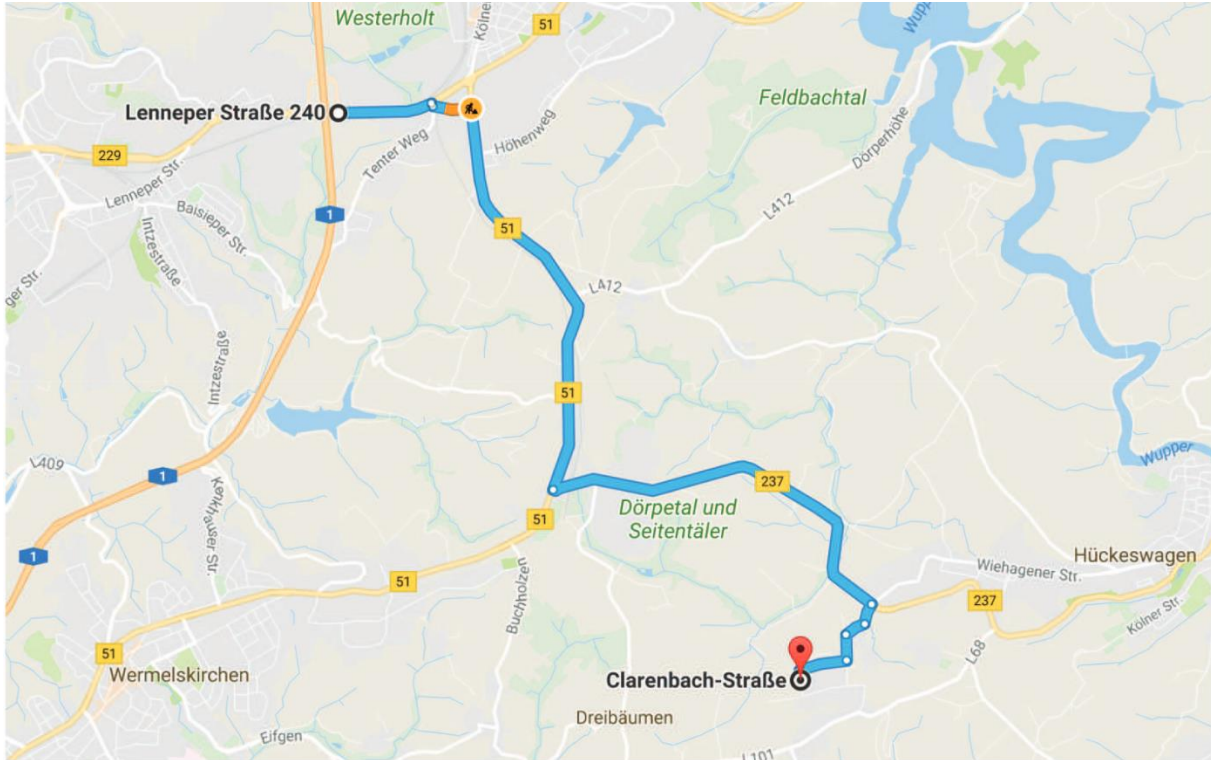

MAGURIT • Clarenbachstraße 7 • D-42499 Hückeswagen

Wegbeschreibung / Directions

Wegbeschreibung:

- Auf der A1 kommend nehmen Sie bitte Abfahrt 95 REMSCHEID / SOLINGEN / RADEVORMWALD
- An der Ampelkreuzung links abbiegen in Richtung HÜCKESWAGEN / REMSCHEID-LENNEP
- An MERCURE Hotel und MCDONALD'S (linke Hand) vorbeifahren, und der Hauptverkehrsstraße
- ca. 1 km folgen, bitte rechts halten!!!
- An der großen Ampelkreuzung nach rechts auf die B 51 in Richtung WERMELSKIRCHEN /
- BERGISCHG-BORN abbiegen, und dieser 3,4km folgen.
- Links abbiegen auf die B237 (Bornfelder Straße) in Richtung HÜCKESWAGEN und dieser für 3,2km
- folgen
- An der Ampel in WINTERHAGEN rechts abbiegen in das Industriegebiet WEST II, und nach ca.
- 800m rechts in die Johann-Clouth-Straße abbiegen. MAGURIT ist das letzte Gebäude auf der linken Seite.

Directions

- Follow the A1 between Cologne and Wuppertal, Exit No. 95 REMSCHEID / SOLINGEN/ RADEVORMWALD
- At the traffic lights turn left towards HÜCKESWAGEN and REMSCHEID-LENNEP.
- Pass the MERCURE Hotel and MCDONALD'S (left side) and follow the road for approx. 1km (0,60 miles). Please take the right lane.
- Turn right into the B 51 towards WERMELSKIRCHEN and BERGISCH-BORN at the big crossing.
- Follow the B51 for 3.4 Km (2.1 miles) into BERGISCH-BORN.
- Turn left onto B237 / BORNEFELDER STREET towards HÜCKESWAGEN and follow the road for 3.2 Km (2 miles).
- Turn right at traffic light in WINTERHAGEN entering the industrial estate WEST II.
- After approx. 800m (1/2 mile) turn left in Johann-Clouth-Street.
- MAGURIT is the last building on the left side